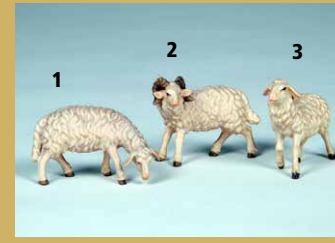

Holz

Böggemann

HOLZBILDHAUEREI

Pötterweg 36 · 49497 Mettingen

Tel.: 0 54 52 / 37 44

Mobil: 0151-40363688

Öffnungszeiten: Montag bis Freitag: 8.00 bis 17.00 Uhr
Außerhalb der Öffnungszeiten nach telefonischer Vereinbarung
Sonderöffnungszeiten im November und Dezember siehe Website.

www.holzbildhauer-boeggemann.de

E-Mail: eb@holzbildhauer-boeggemann.de

HOLZ - EIN LEBENDIGER WERKSTOFF

KRIPPENFIGUREN „ABENDLAND“

- 1) Art.-Nr.: 1202 · König, kniend
- 2) Art.-Nr.: 1203 · König, Mohr
- 3) Art.-Nr.: 1204 · König, weiß

Art.-Nr.: 1205 · Engel

Art.-Nr.: 1247
· Wasserträgerin

- 1) Art.-Nr.: 1214 · Junge mit Obst
- 2) Art.-Nr.: 1213 · Mädchen mit Mandoline
- 3) Art.-Nr.: 1216 · Kinderpaar

- 1) Art.-Nr.: 1225 · Schaf, grasend
- 2) Art.-Nr.: 1221 · Widder
- 3) Art.-Nr.: 1226 · Schaf, gehend